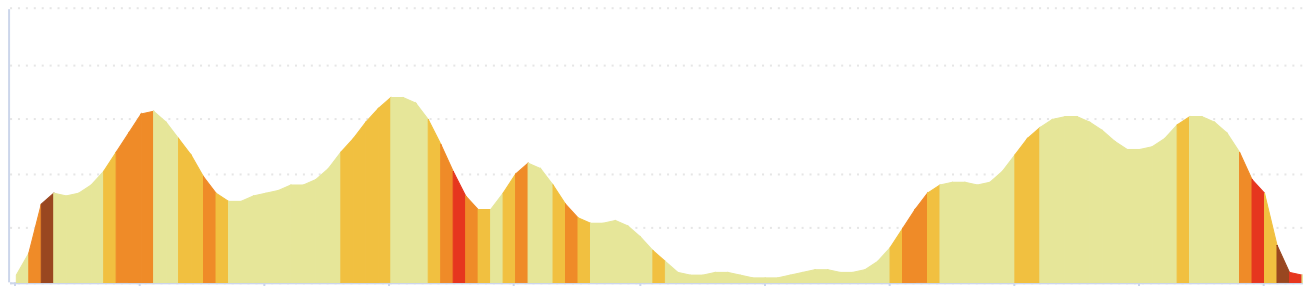

# # 10889101 | Randonnée pédestre | Ile Saint Martin

Gruissan -> Gruissan

10.215 km  $\uparrow$  191 m  $\downarrow$  191 m  $\blacktriangle$  2 m  $\blacktriangle$  68 m

<5% <7% <10% <15% >15%

2m 68m 191m 191m